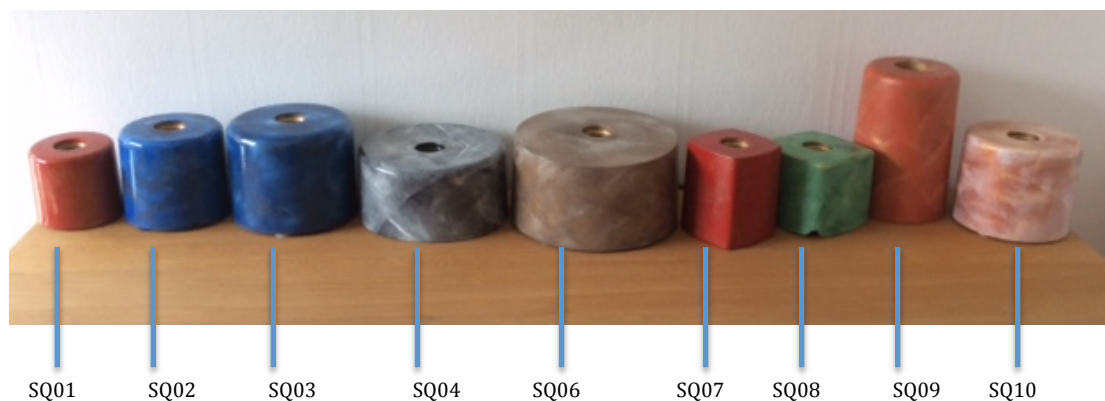

# Skavanq bordslampa – modeller

<b>Modell</b>	<b>Beteckning</b>
Plutten	SQ01
Pysslingen	SQ02
Pågen	SQ03
Pappi	SQ04
Mamsen	SQ06
Lillasystemen	SQ07
Storasystemen	SQ08
Lången	SQ09
Godingen	SQ10